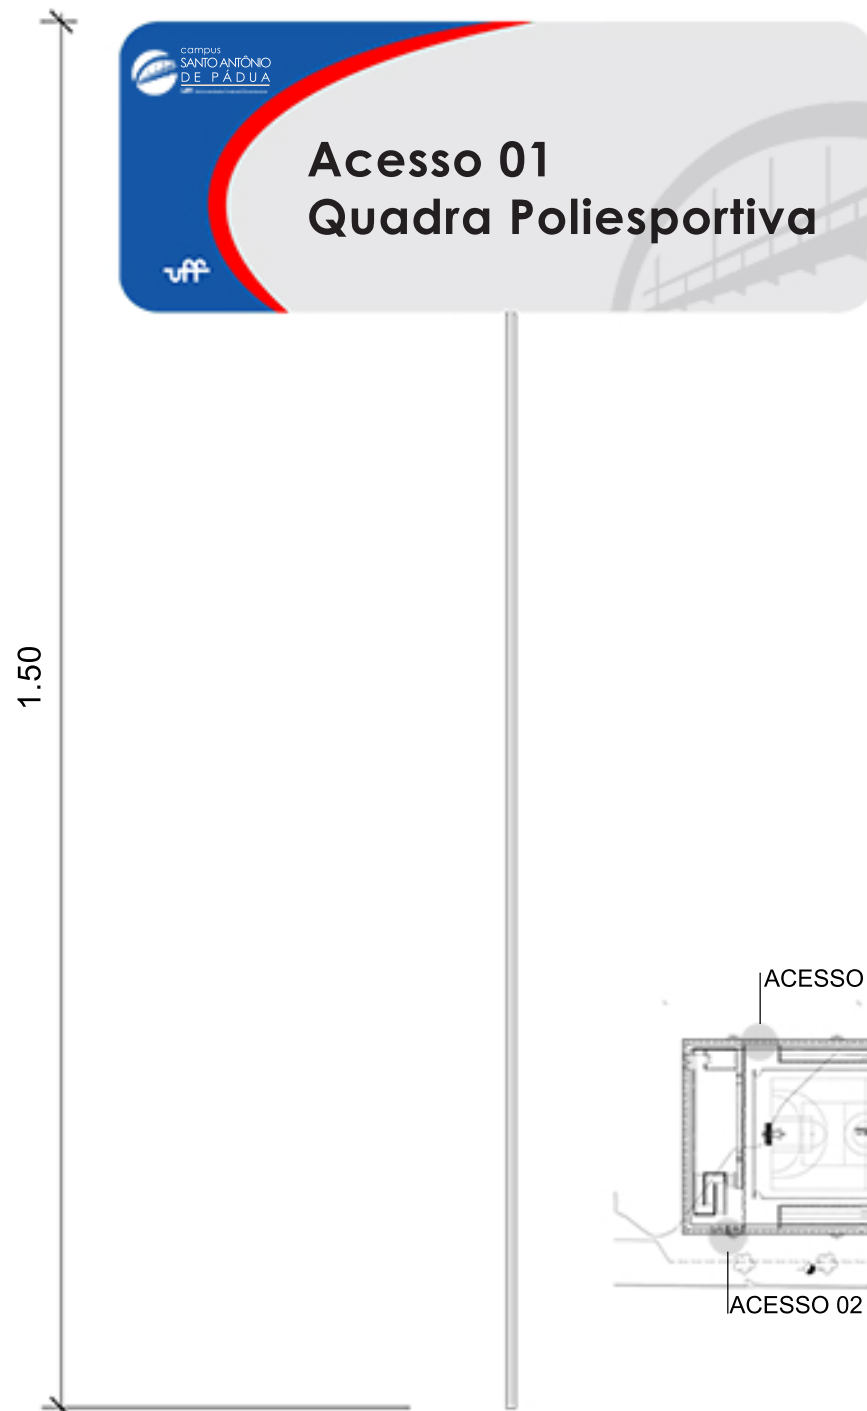

DETALHE	PRANCHA	TIPO	TAMANHO (LxAxP)cm	QUANTIDADE	ESPECIFICAÇÃO
DET 01	04	Sinalização vertical Acesso 01, 02, 03	40x18x150	03 PLACAS	Placa estruturada, espessura 3cm em chapa galvanizada com impressão laminada frente/verso. Fixação em perfil metálico.
DET 02	05	Sinalização vertical Depósito	30x6x150	01 PLACA	Placa em pvc, espessura 4cm, branca com aplicação de vinil padrão aço escovado, texto recortado em preto, impressão laminada da logo em cinza. Fixação com fita dupla-face em porta.
DET 03	06	Sinalização vertical Vaga PCD	25x40x150	02 PLACAS	Placa estruturada, espessura 3cm em chapa galvanizada com impressão laminada frente/verso. Fixação em perfil metálico.
DET 04	07	Sinalização horizontal Vaga PCD	120X120	02 VAGAS	

DETALHE 01

SINALIZAÇÃO VERTICAL INDICAÇÃO DOS ACESSOS A QUADRA

Dimensão: 40x18cm

Especificação: Placa estruturada, espessura 3cm, em chapa galvanizada com impressão laminada frente/verso

Fixação em perfil metálico, H=1.50m

Quantidade: 03

DETALHE 03 SINALIZAÇÃO VERTICAL INDICAÇÃO DEPÓSITO

Dimensão: 30x6cm

Especificação: Placa em pvc, espessura 4cm, branca com aplicação de vinil padrão aço escovado, texto recortado em preto, impressão laminada da logo em cinza.

Fixação com fita dupla-face em porta como indicada no projeto

Quantidade: 01

DETALHE 04 SINALIZAÇÃO VERTICAL VAGA PCD

Dimensão: 25x40cm

Especificação: Placa estruturada, espessura 3cm, em chapa galvanizada com impressão laminada frente/verso