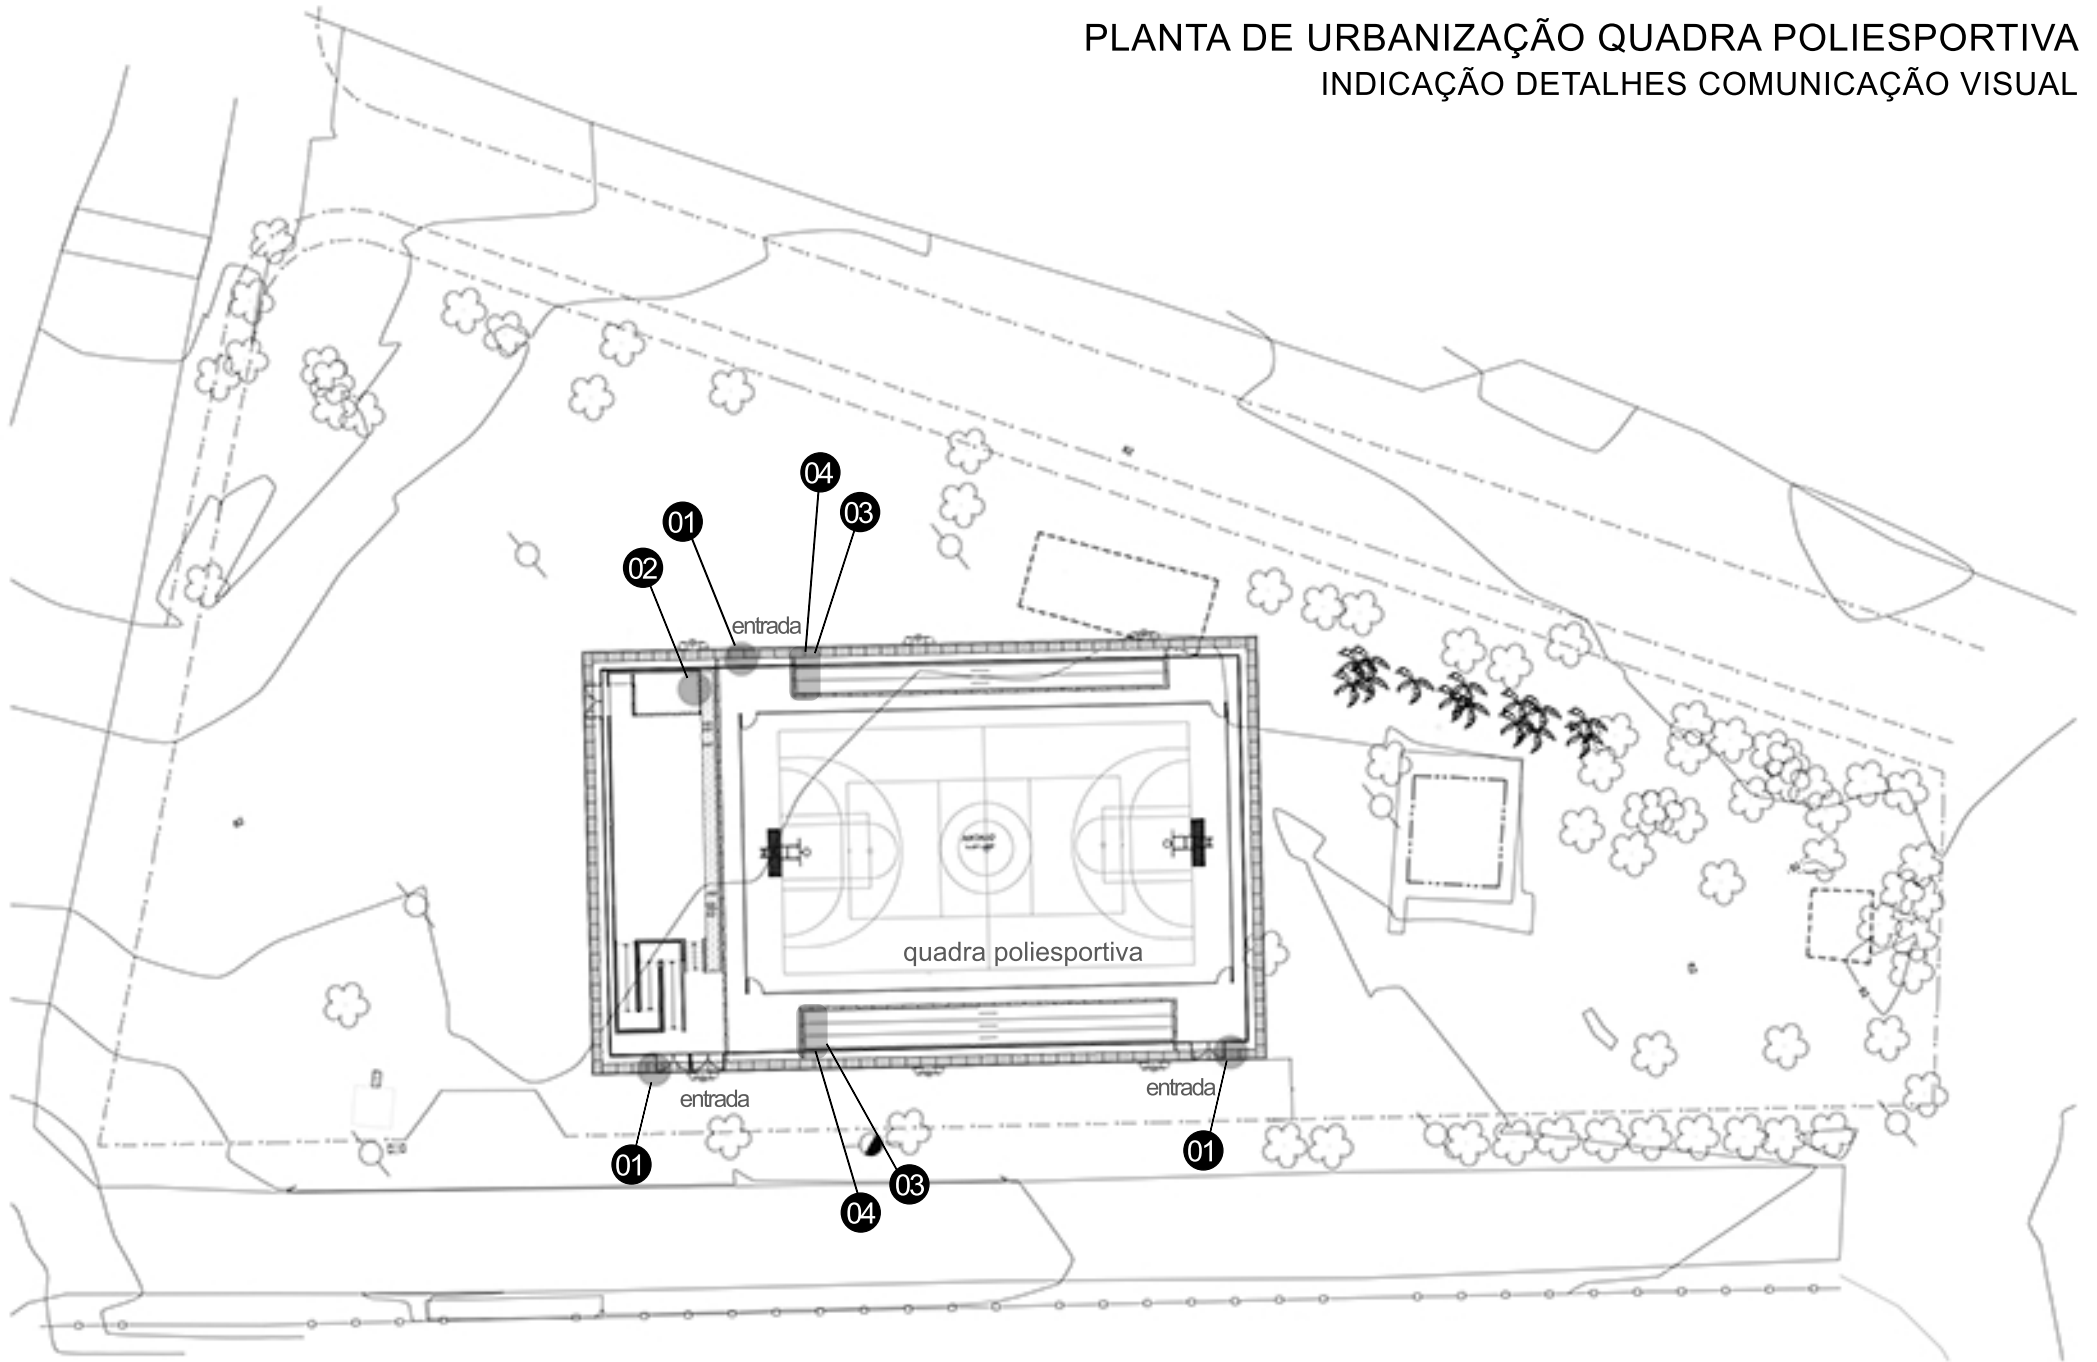

PLANTA DE URBANIZAÇÃO QUADRA POLIESPORTIVA INDICAÇÃO DETALHES COMUNICAÇÃO VISUAL

TABELA DE REFERÊNCIA
INDICAÇÃO DETALHES COMUNICAÇÃO VISUAL

DETALHE	PRANCHA	TIPO	TAMANHO (LxAxP)cm	QUANTIDADE	ESPECIFICAÇÃO
DET 01	04	Sinalização vertical Acesso 01, 02, 03	40x18x150	03 PLACAS	Placa estruturada, espessura 3cm em chapa galvanizada com impressão laminada frente/verso. Fixação em perfil metálico.
DET 02	05	Sinalização vertical Depósito	30x6x150	01 PLACA	Placa em pvc, espessura 4cm, branca com aplicação de vinil padrão aço escovado, texto recortado em preto, impressão laminada da logo em cinza. Fixação com fita dupla-face em porta.
DET 03	06	Sinalização vertical Vaga PCD	25x40x150	02 PLACAS	Placa estruturada, espessura 3cm em chapa galvanizada com impressão laminada frente/verso. Fixação em perfil metálico.
DET 04	07	Sinalização horizontal Vaga PCD	120X120	02 VAGAS