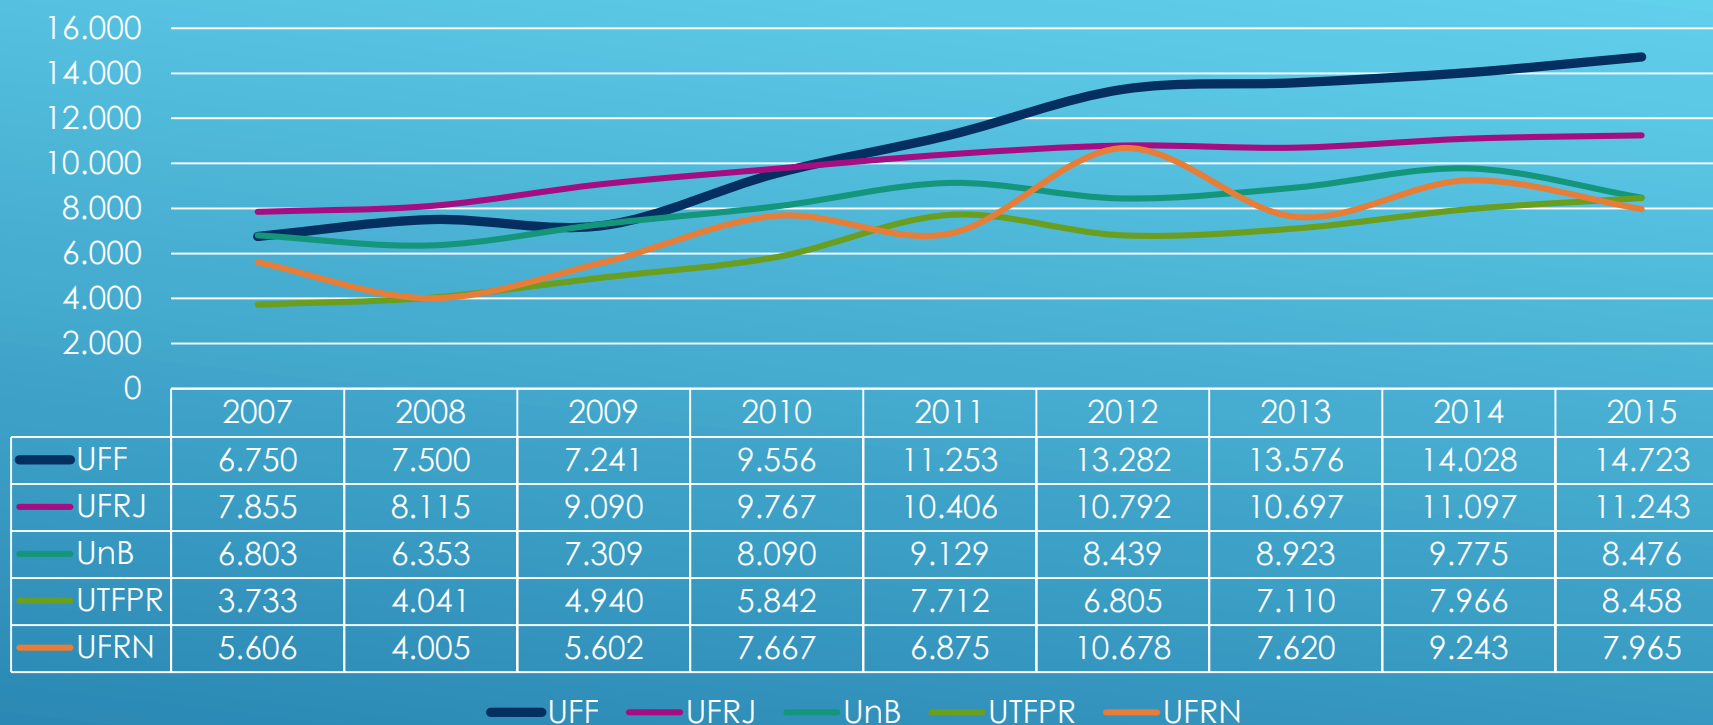

SÉRIE HISTÓRICA MAIORES IFES PERÍODO: 2007 A 2015

Fonte: Censo da Educação Superior

Instituto Nacional de Estudos e Pesquisas
Educaionais Anísio Teixeira - INEP

GRADUAÇÃO – 5 MAIORES IFES EM OFERTA DE VAGAS

GRADUAÇÃO PRESENCIAL – 5 MAIORES IFES EM OFERTA DE VAGAS

GRADUAÇÃO A DISTÂNCIA – 5 MAIORES IFES EM OFERTA DE VAGAS

GRADUAÇÃO – 5 MAIORES IFES EM MATRÍCULAS

GRADUAÇÃO PRESENCIAL – 5 MAIORES IFES EM MATRÍCULAS