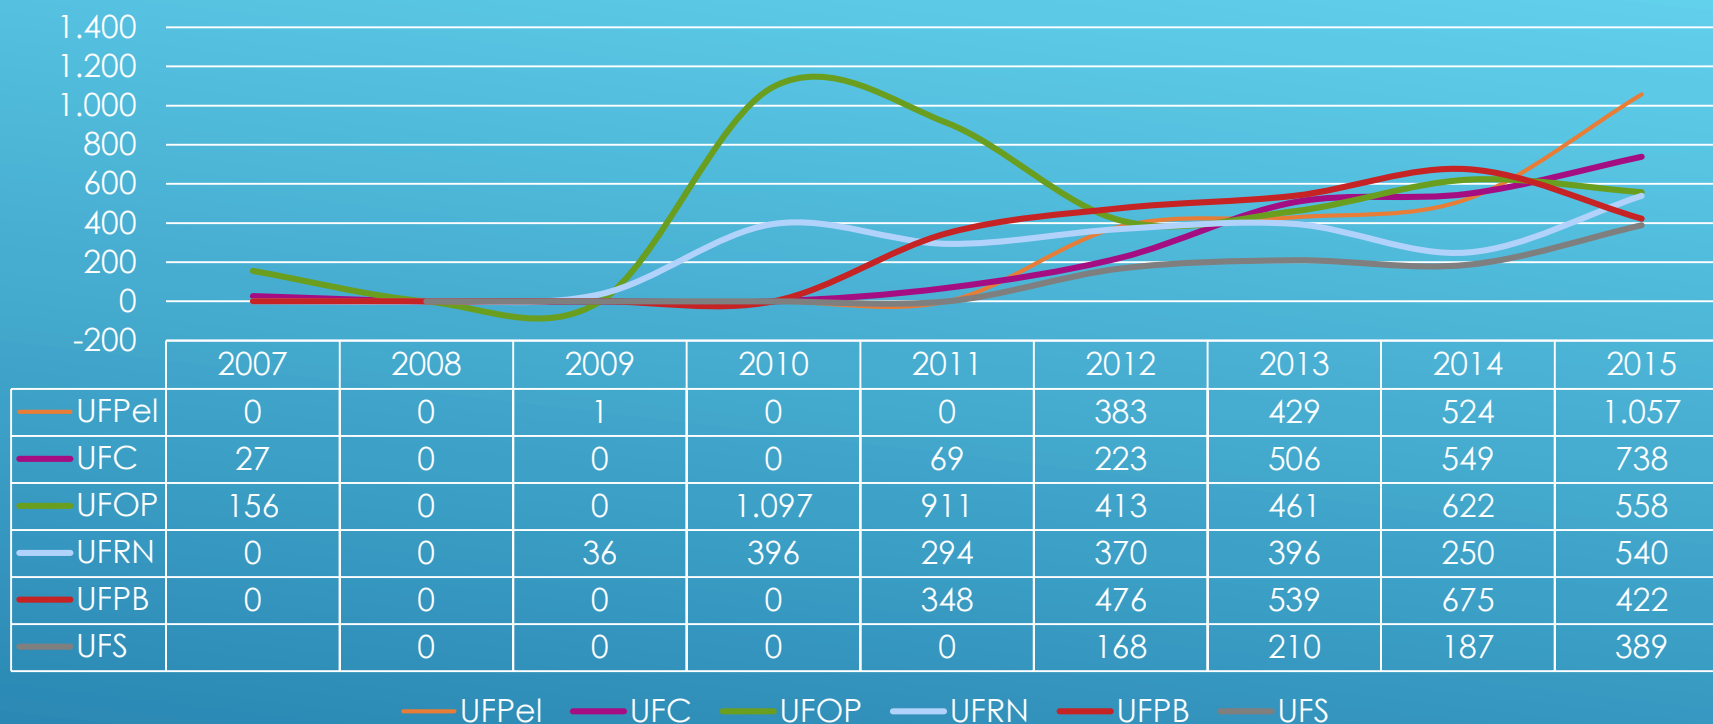

SÉRIE HISTÓRICA MAIORES IFES PERÍODO: 2007 A 2015

Fonte: Censo da Educação Superior

Instituto Nacional de Estudos e Pesquisas
Educaionais Anísio Teixeira - INEP

GRADUAÇÃO – 5 MAIORES IFES EM OFERTA DE VAGAS

GRADUAÇÃO PRESENCIAL – 5 MAIORES IFES EM OFERTA DE VAGAS

GRADUAÇÃO A DISTÂNCIA – 5 MAIORES IFES EM OFERTA DE VAGAS

GRADUAÇÃO – 5 MAIORES IFES EM MATRÍCULAS

GRADUAÇÃO PRESENCIAL – 5 MAIORES IFES EM MATRÍCULAS

GRADUAÇÃO A DISTÂNCIA – 5 MAIORES IFES EM MATRÍCULAS

GRADUAÇÃO – 6 MAIORES IFES EM DIPLOMAÇÃO

GRADUAÇÃO PRESENCIAL – 6 MAIORES IFES EM DIPLOMAÇÃO

GRADUAÇÃO A DISTÂNCIA – 6 MAIORES IFES EM DIPLOMAÇÃO