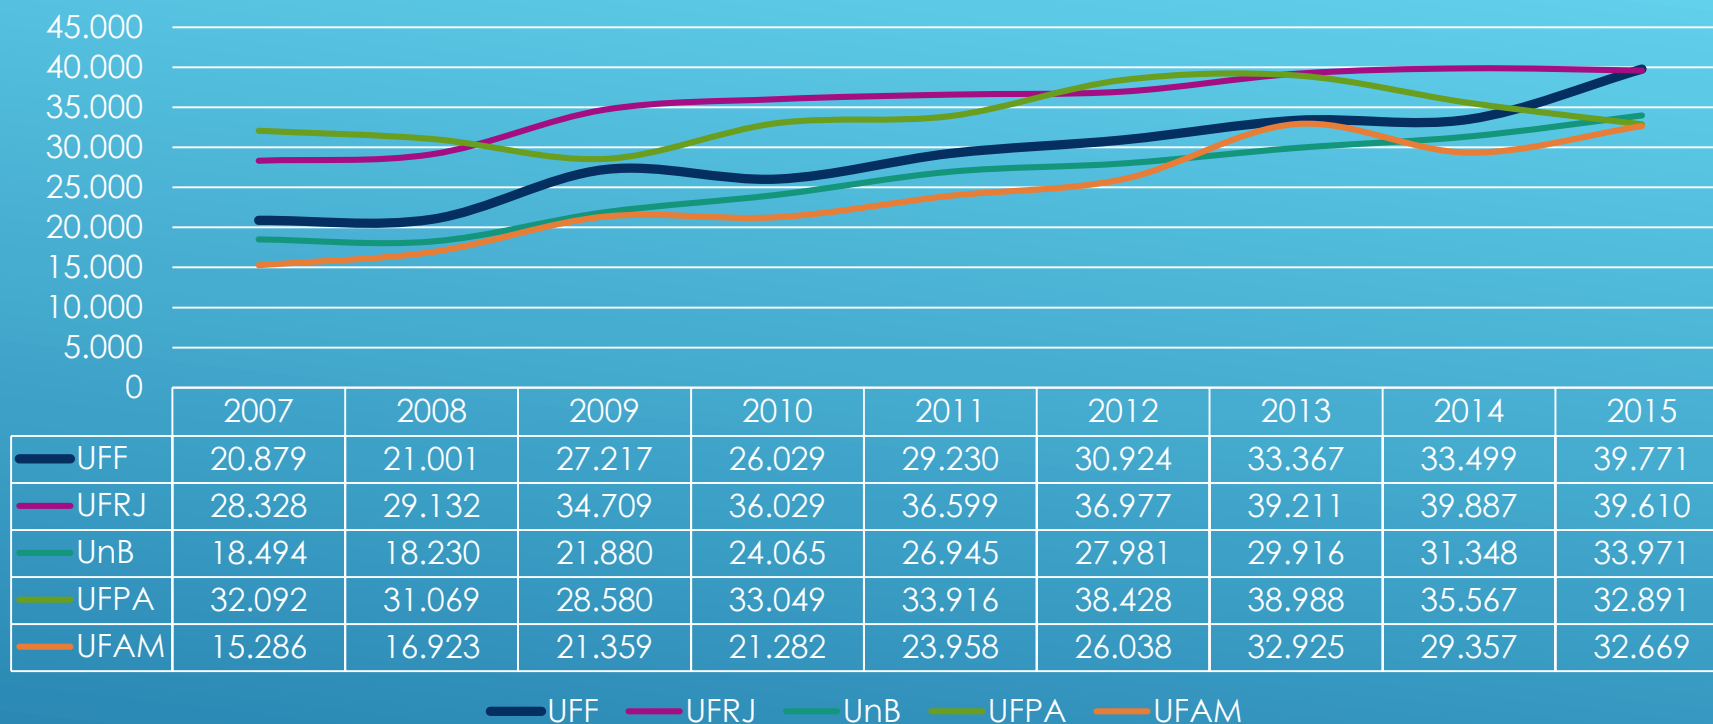

SÉRIE HISTÓRICA MAIORES IFES PERÍODO: 2007 A 2015

Fonte: Censo da Educação Superior

Instituto Nacional de Estudos e Pesquisas
Educaionais Anísio Teixeira - INEP

GRADUAÇÃO – 5 MAIORES IFES EM OFERTA DE VAGAS

GRADUAÇÃO PRESENCIAL – 5 MAIORES IFES EM OFERTA DE VAGAS

GRADUAÇÃO A DISTÂNCIA – 5 MAIORES IFES EM OFERTA DE VAGAS

GRADUAÇÃO – 5 MAIORES IFES EM MATRÍCULAS

GRADUAÇÃO PRESENCIAL – 5 MAIORES IFES EM MATRÍCULAS