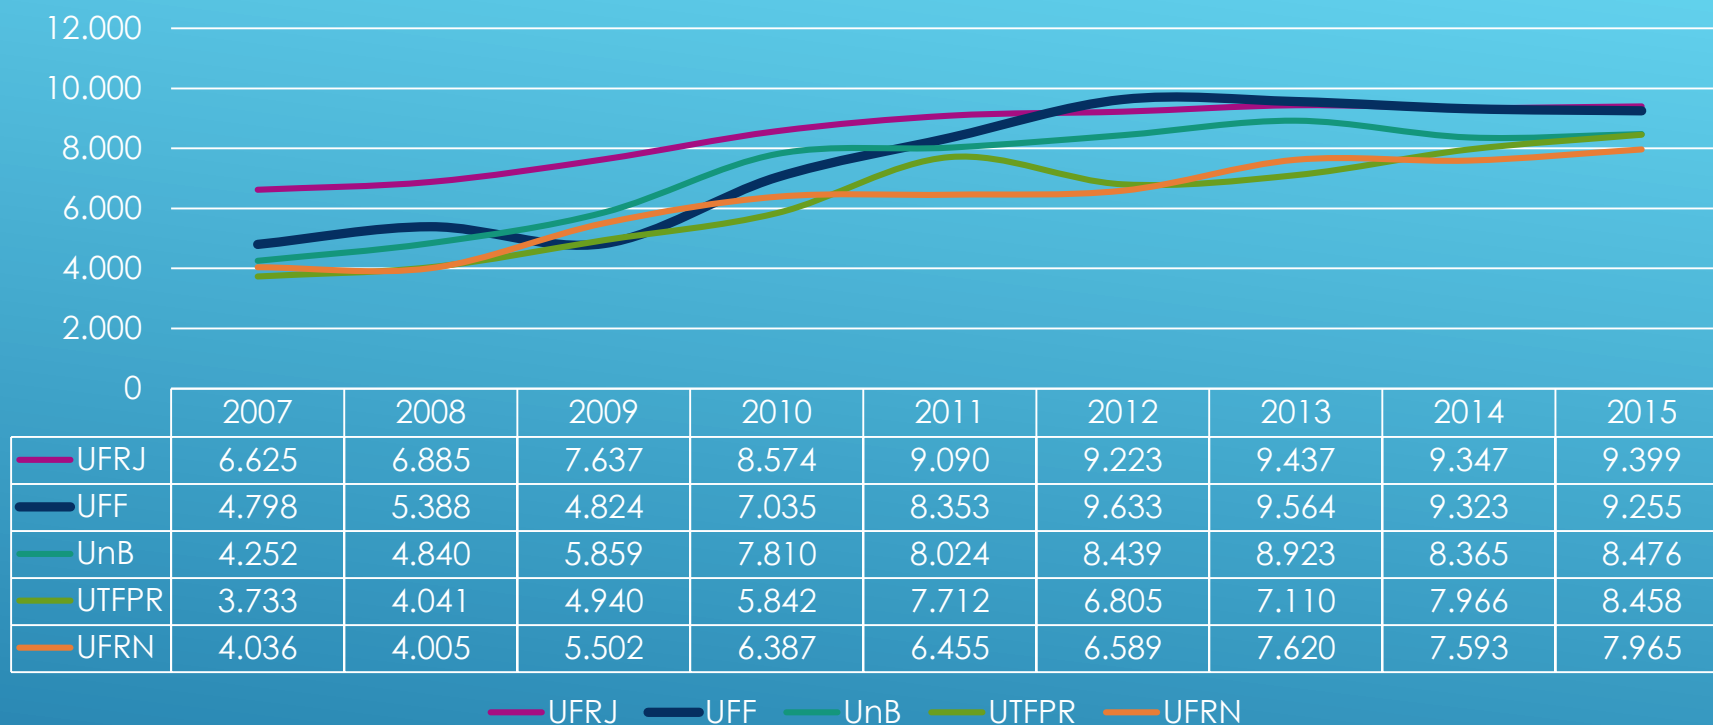

SÉRIE HISTÓRICA MAIORES IFES PERÍODO: 2007 A 2015

Fonte: Censo da Educação Superior

Instituto Nacional de Estudos e Pesquisas
Educaionais Anísio Teixeira - INEP

GRADUAÇÃO – 5 MAIORES IFES EM OFERTA DE VAGAS

GRADUAÇÃO PRESENCIAL – 5 MAIORES IFES EM OFERTA DE VAGAS

GRADUAÇÃO A DISTÂNCIA – 5 MAIORES IFES EM OFERTA DE VAGAS

GRADUAÇÃO – 5 MAIORES IFES EM MATRÍCULAS

GRADUAÇÃO PRESENCIAL – 5 MAIORES IFES EM MATRÍCULAS