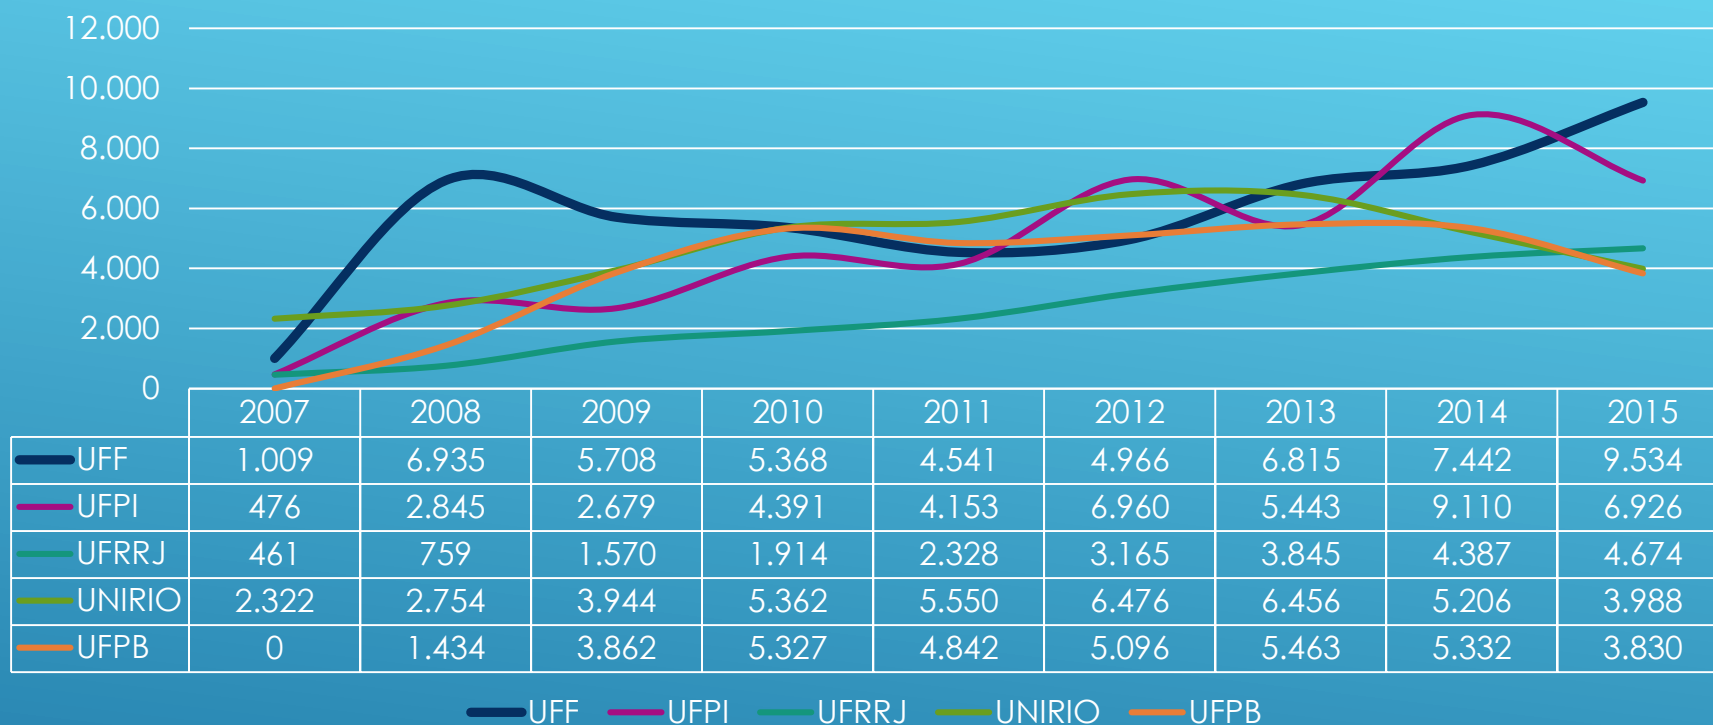

SÉRIE HISTÓRICA MAIORES IFES PERÍODO: 2007 A 2015

Fonte: Censo da Educação Superior

Instituto Nacional de Estudos e Pesquisas
Educaionais Anísio Teixeira - INEP

GRADUAÇÃO – 5 MAIORES IFES EM OFERTA DE VAGAS

GRADUAÇÃO PRESENCIAL – 5 MAIORES IFES EM OFERTA DE VAGAS

GRADUAÇÃO A DISTÂNCIA – 5 MAIORES IFES EM OFERTA DE VAGAS

GRADUAÇÃO – 5 MAIORES IFES EM MATRÍCULAS

GRADUAÇÃO PRESENCIAL – 5 MAIORES IFES EM MATRÍCULAS

GRADUAÇÃO A DISTÂNCIA – 5 MAIORES IFES EM MATRÍCULAS

GRADUAÇÃO – 6 MAIORES IFES EM DIPLOMAÇÃO

GRADUAÇÃO PRESENCIAL – 6 MAIORES IFES EM DIPLOMAÇÃO

GRADUAÇÃO A DISTÂNCIA – 6 MAIORES IFES EM DIPLOMAÇÃO