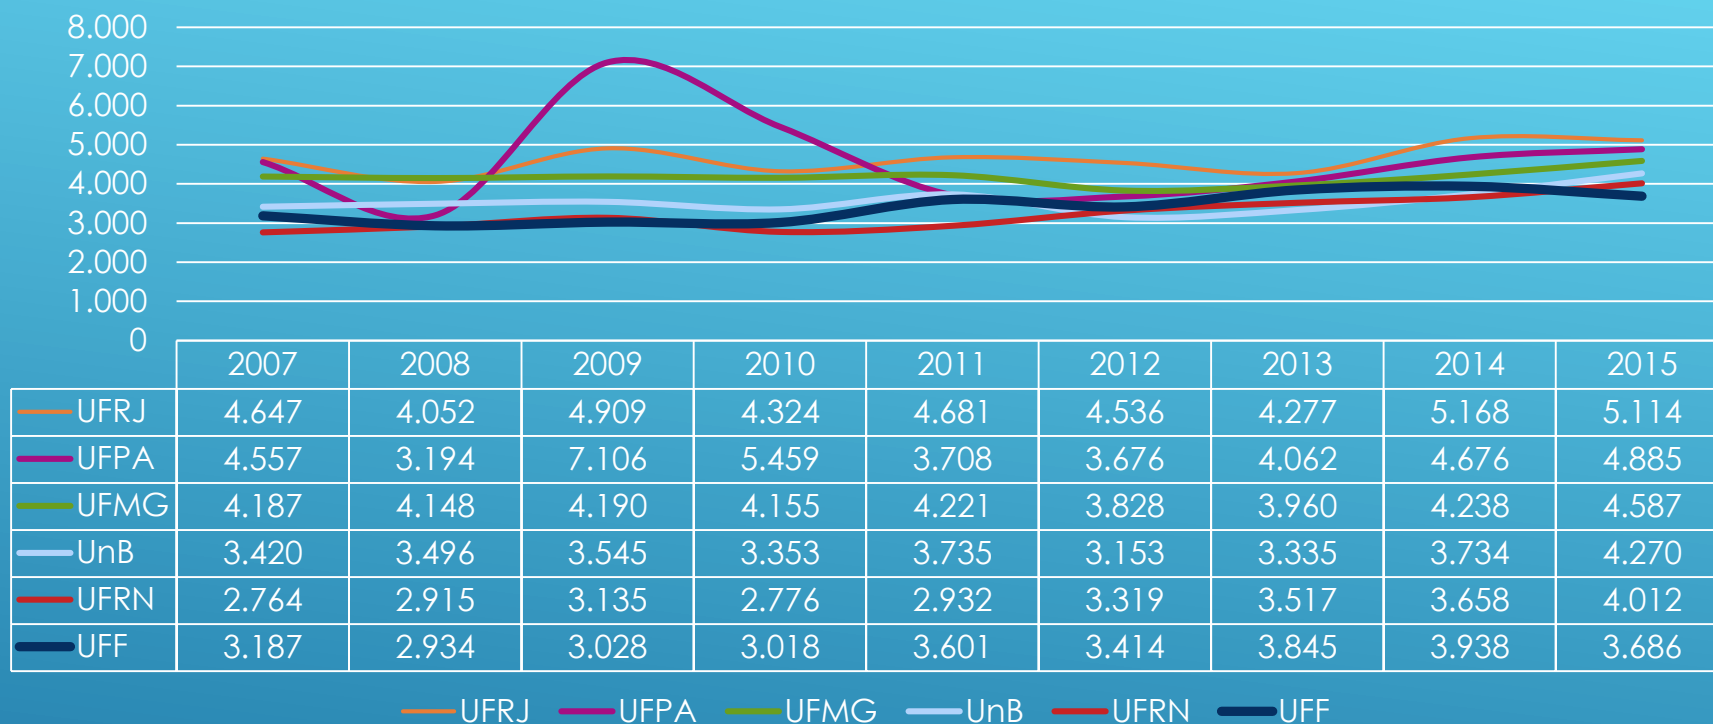

SÉRIE HISTÓRICA MAIORES IFES PERÍODO: 2007 A 2015

Fonte: Censo da Educação Superior

Instituto Nacional de Estudos e Pesquisas
Educaionais Anísio Teixeira - INEP

GRADUAÇÃO – 5 MAIORES IFES EM OFERTA DE VAGAS

GRADUAÇÃO PRESENCIAL – 5 MAIORES IFES EM OFERTA DE VAGAS

GRADUAÇÃO A DISTÂNCIA – 5 MAIORES IFES EM OFERTA DE VAGAS

GRADUAÇÃO – 5 MAIORES IFES EM MATRÍCULAS

GRADUAÇÃO PRESENCIAL – 5 MAIORES IFES EM MATRÍCULAS

GRADUAÇÃO A DISTÂNCIA – 5 MAIORES IFES EM MATRÍCULAS

GRADUAÇÃO – 6 MAIORES IFES EM DIPLOMAÇÃO

GRADUAÇÃO PRESENCIAL – 6 MAIORES IFES EM DIPLOMAÇÃO

GRADUAÇÃO A DISTÂNCIA – 6 MAIORES IFES EM DIPLOMAÇÃO