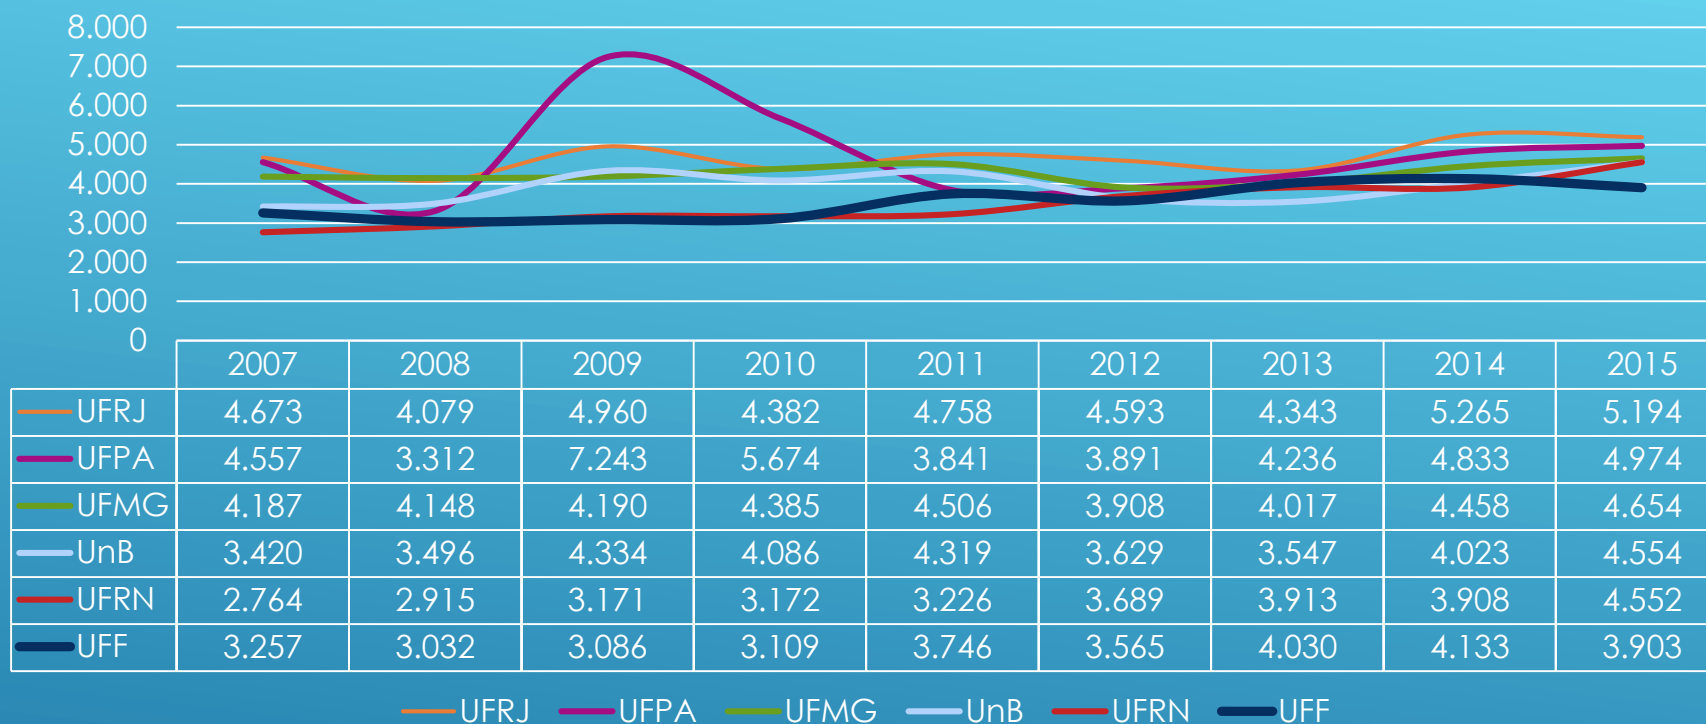

SÉRIE HISTÓRICA MAIORES IFES PERÍODO: 2007 A 2015

Fonte: Censo da Educação Superior

Instituto Nacional de Estudos e Pesquisas
Educaionais Anísio Teixeira - INEP

GRADUAÇÃO – 5 MAIORES IFES EM OFERTA DE VAGAS

GRADUAÇÃO PRESENCIAL – 5 MAIORES IFES EM OFERTA DE VAGAS

GRADUAÇÃO A DISTÂNCIA – 5 MAIORES IFES EM OFERTA DE VAGAS

GRADUAÇÃO – 5 MAIORES IFES EM MATRÍCULAS

GRADUAÇÃO PRESENCIAL – 5 MAIORES IFES EM MATRÍCULAS

GRADUAÇÃO A DISTÂNCIA – 5 MAIORES IFES EM MATRÍCULAS

GRADUAÇÃO – 6 MAIORES IFES EM DIPLOMAÇÃO

GRADUAÇÃO PRESENCIAL – 6 MAIORES IFES EM DIPLOMAÇÃO

GRADUAÇÃO A DISTÂNCIA – 6 MAIORES IFES EM DIPLOMAÇÃO