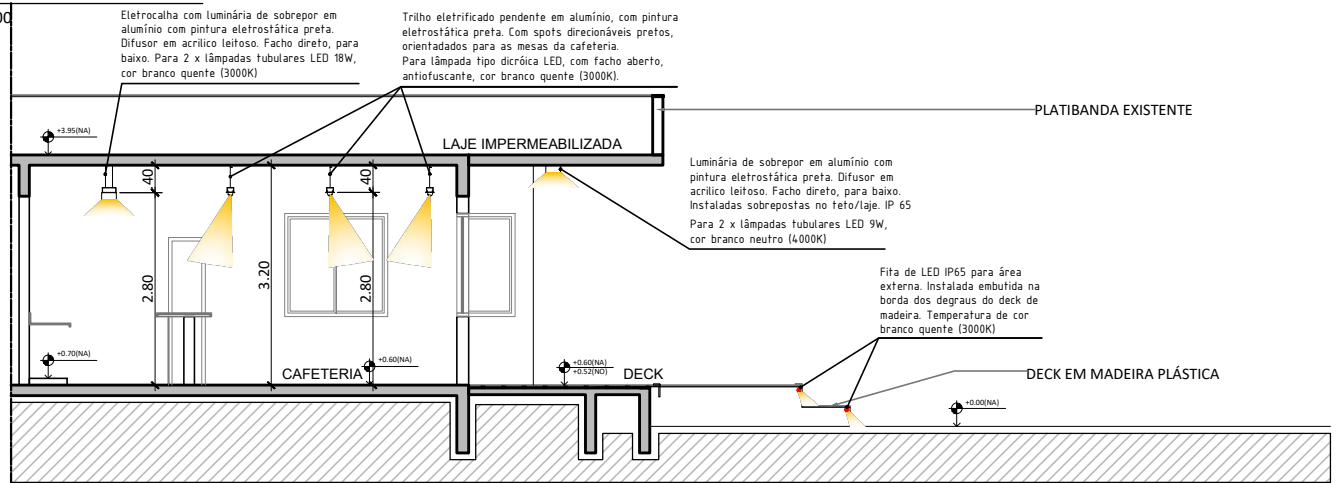

2 CORTE AA'
esc. 1/100

projeto: MÓDULO DE VIVÊNCIA ICHF	etapa: PLANTA DE ILUMINAÇÃO		
unidade: ICHF - INSTITUTO DE CIÊNCIAS HUMANAS E FILOSOFIA	campus: GRAGOATÁ		
endereço: RUA PROFESSOR MARCOS WALDEMAR DE FREITAS REIS, S/N - SÃO DOMINGOS	revisão: 01	escala: 1/100	data de emissão: 28/10/2022
projetista: RAQUEL FERRARI DA VEIGA	desenhista: RAQUEL FERRARI DA VEIGA		aprovação: 01/01
2022-GRA-ICHF-PRB-ILUM-1300-R03.dwg			

A3 - 420 x 297 mm