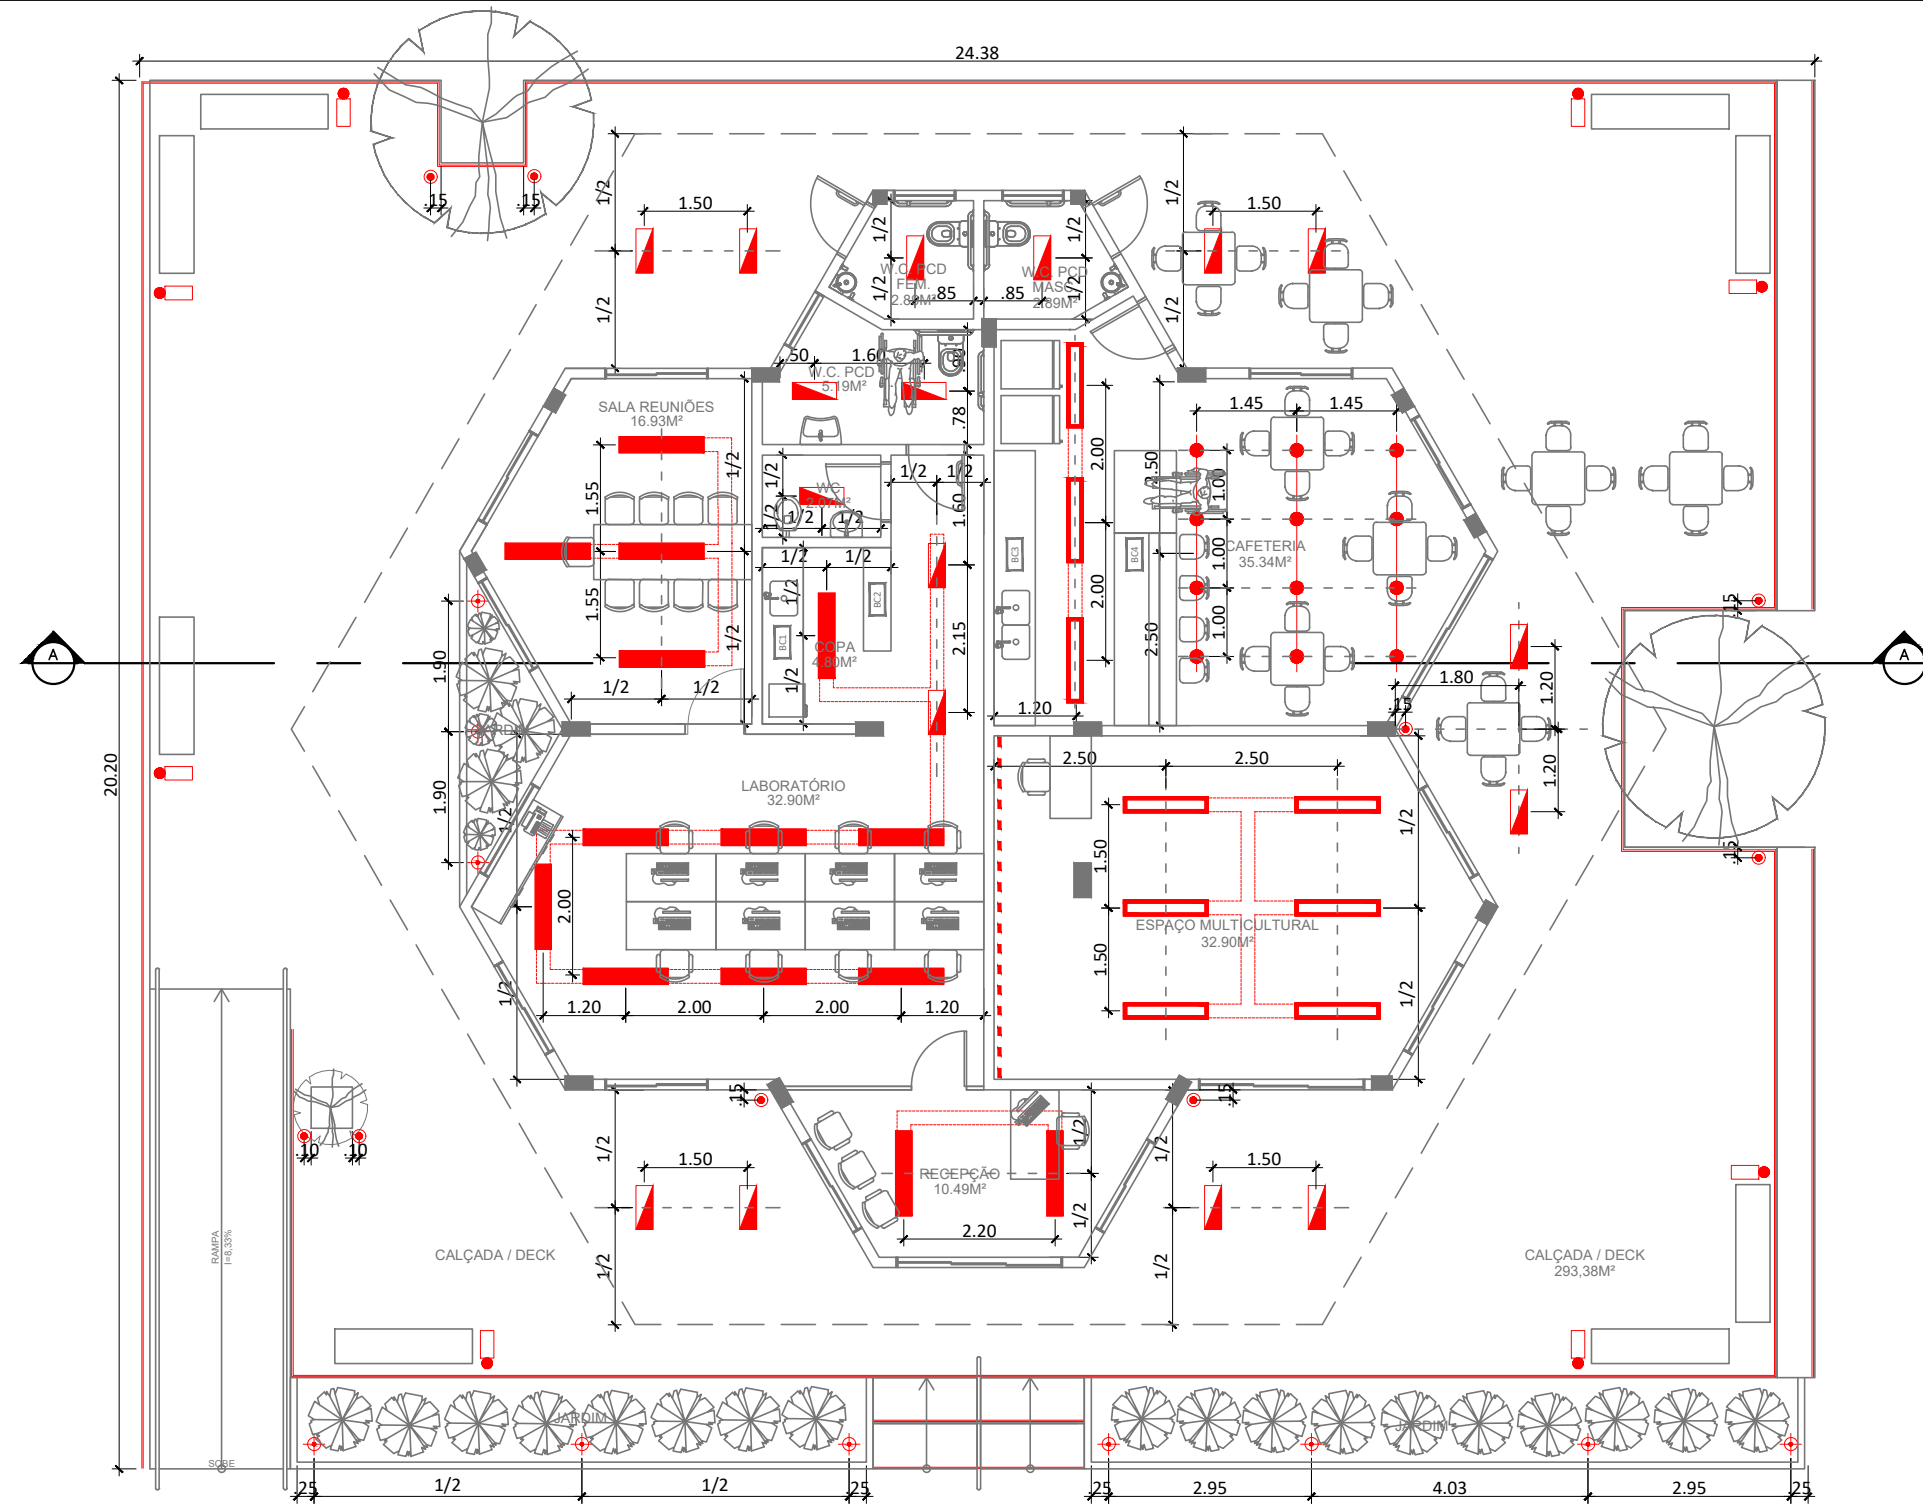

# LEGENDA

SÍMBOLO	DESCRIÇÃO	QUANTIDADE
	Luminária de sobrepor em alumínio com pintura eletrostática preta. Difusor em acrílico leitoso. Facho direto, para baixo. Instaladas sobrepostas na eletrocalha. Para 2 x lâmpadas tubulares LED 18W, cor branco neutro (4000K)	14 un
	Luminária de sobrepor em alumínio com pintura eletrostática preta. Difusor em acrílico leitoso. Facho direto, para baixo. Instaladas sobrepostas no teto/laje ou eletrocalha. IP 65 Para 2 x lâmpadas tubulares LED 9W, cor branco neutro (4000K)	17 un
	Luminária de sobrepor em alumínio com pintura eletrostática preta. Difusor em acrílico leitoso. Facho direto, para baixo. Instaladas sobrepostas na eletrocalha. Para 2 x lâmpadas tubulares LED 18W, cor branco quente (3000K)	9 un
	Eletrocalha perfurada em alumínio, com pintura eletrostática na cor preta. Instalada pendente a 40cm da estrutura do teto (laje). Para distribuição dos fios elétricos que alimentam as luminárias sobrepostas.	45 m
	Trilho eletrificado pendente em alumínio, com pintura eletrostática preta. Com spots direcionáveis pretos, orientados para as mesas da cafeteria. Para lâmpada tipo dicróica LED, com facho aberto, antiofuscante, cor branco quente (3000K).	trilho: 14 m spots: 12 un
	Perfil de alumínio tipo Wall Washer para fita de LED potência 15W/m. Temperatura de cor branco quente (3000K) 2 perfis instalados em painel de marcenaria.	10 m
	Poste de luz 1 pétala LED, uso externo (IP65), potência 18W. Acabamento em alumínio e pintura eletrostática na cor preta. Altura: 3 metros Temperatura de cor do LED branco quente (3000K)	8 un
	Fita de LED IP65 para área externa. Instalada embutida na borda dos degraus do deck de madeira. Temperatura de cor branco quente (3000K)	117 m
	Spot direcionável IP65 para área externa. Instalada embutida no piso do deck, voltada para cima e para a vegetação e/ou fachada. Para lâmpada tipo halógena de LED, temperatura de cor branco quente (3000K)	9 un
	Luminária tipo espeto para jardim. Direcionável, IP65 para área externa. Instalada nos canteiros voltada e para a vegetação. Com LED 15W, facho aberto, temperatura de cor branco quente (3000K)	10 un