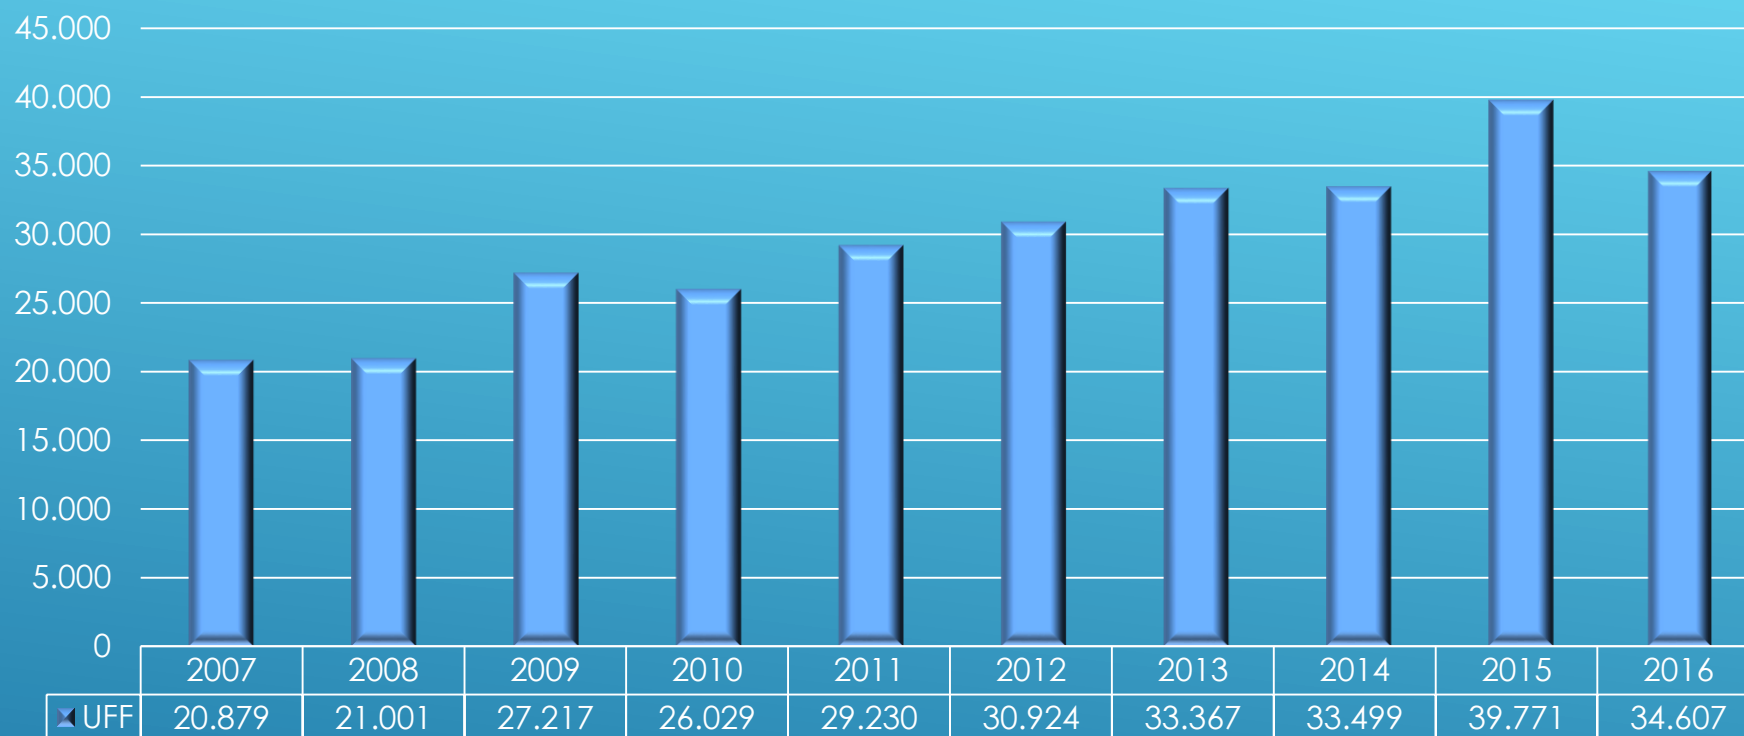

SÉRIE HISTÓRICA

UFF

PERÍODO: 2007 A 2016

Fontes: Censo da Educação Superior &
Relatórios de Gestão

GRADUAÇÃO – VAGAS OFERECIDAS

Fonte: Censo da Educação Superior

GRADUAÇÃO PRESENCIAL – VAGAS OFERECIDAS

Fonte: Censo da Educação Superior

GRADUAÇÃO A DISTÂNCIA – VAGAS OFERECIDAS

Fonte: Censo da Educação Superior

GRADUAÇÃO – ALUNOS MATRICULADOS

Fonte: Censo da Educação Superior

GRADUAÇÃO PRESENCIAL – ALUNOS MATRICULADOS

Fonte: Censo da Educação Superior