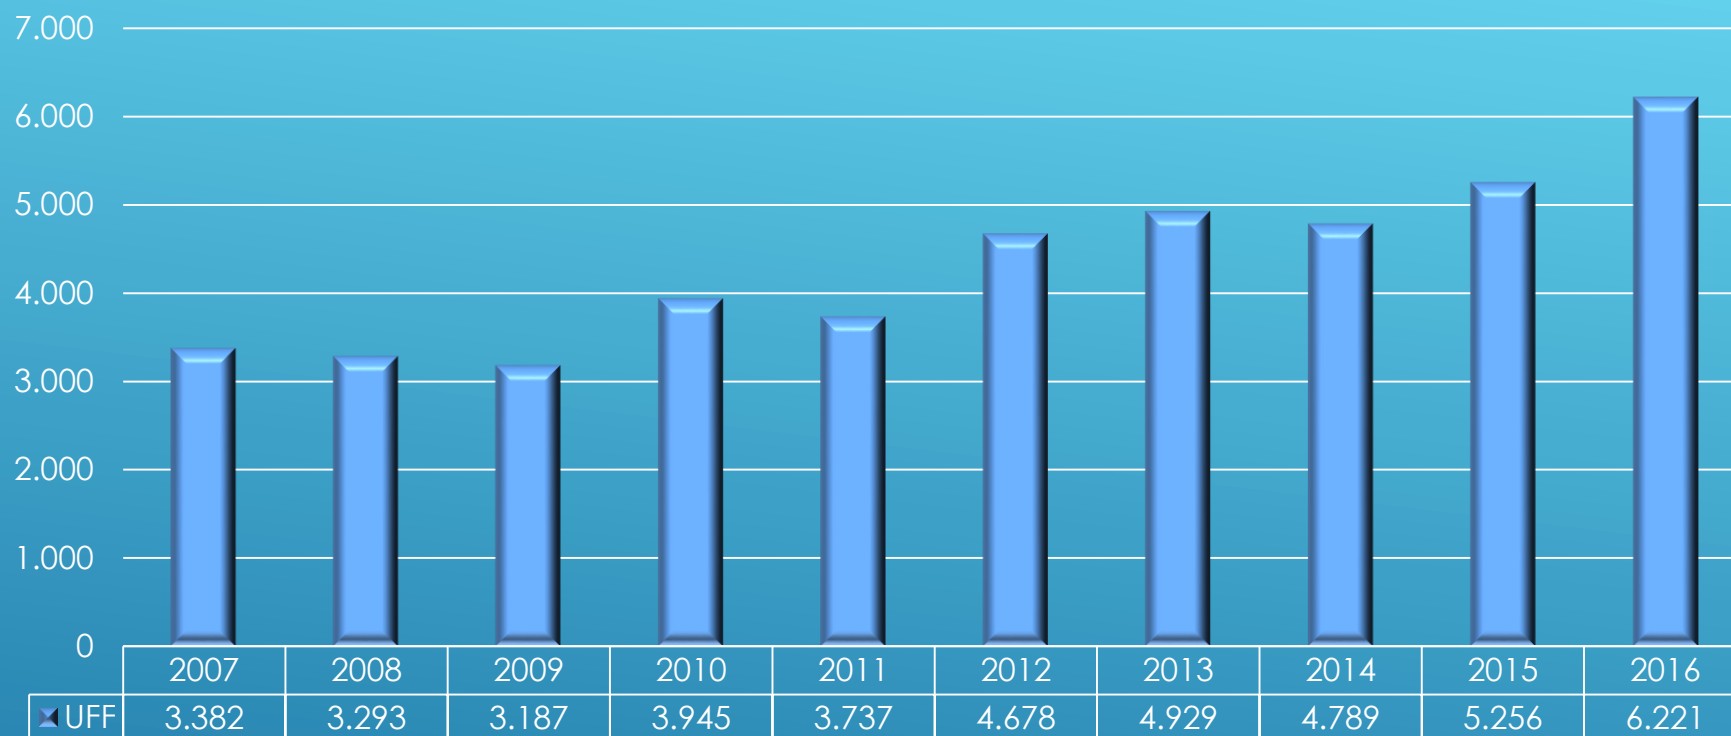

STRICTO SENSU – ALUNOS MATRICULADOS

Fonte: PROPI – RELATÓRIO DE GESTÃO