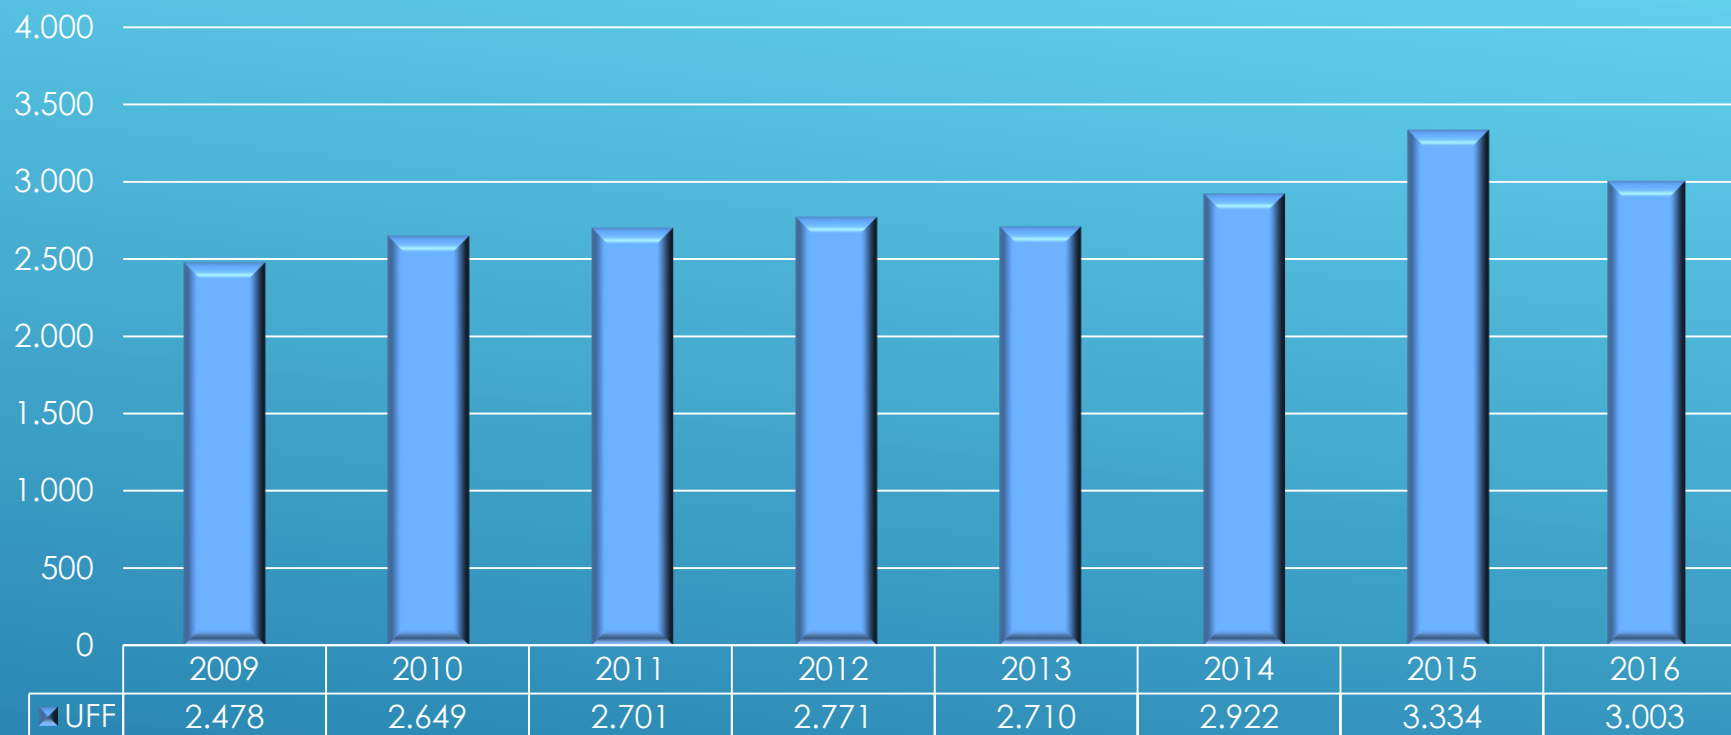

PROFESSORES EQUIVALENTES

Fonte: Indicadores do TCU – Relatório de Gestão