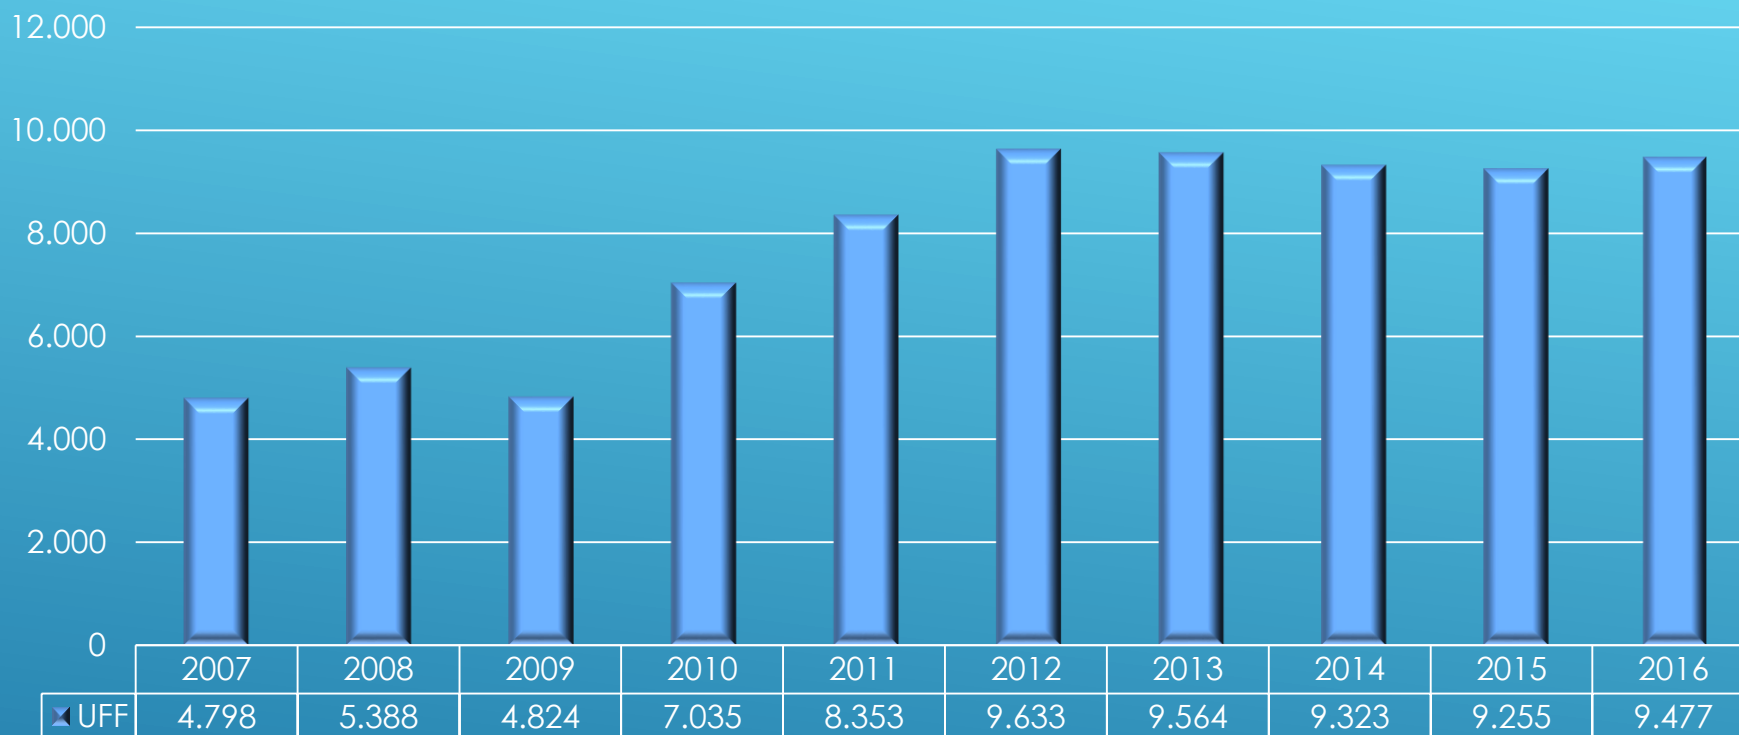

SÉRIE HISTÓRICA

UFF

PERÍODO: 2007 A 2016

Fontes: Censo da Educação Superior &
Relatórios de Gestão

GRADUAÇÃO – VAGAS OFERECIDAS

Fonte: Censo da Educação Superior

GRADUAÇÃO PRESENCIAL – VAGAS OFERECIDAS

Fonte: Censo da Educação Superior

GRADUAÇÃO A DISTÂNCIA – VAGAS OFERECIDAS

Fonte: Censo da Educação Superior

GRADUAÇÃO – ALUNOS MATRICULADOS

Fonte: Censo da Educação Superior

GRADUAÇÃO PRESENCIAL – ALUNOS MATRICULADOS

Fonte: Censo da Educação Superior